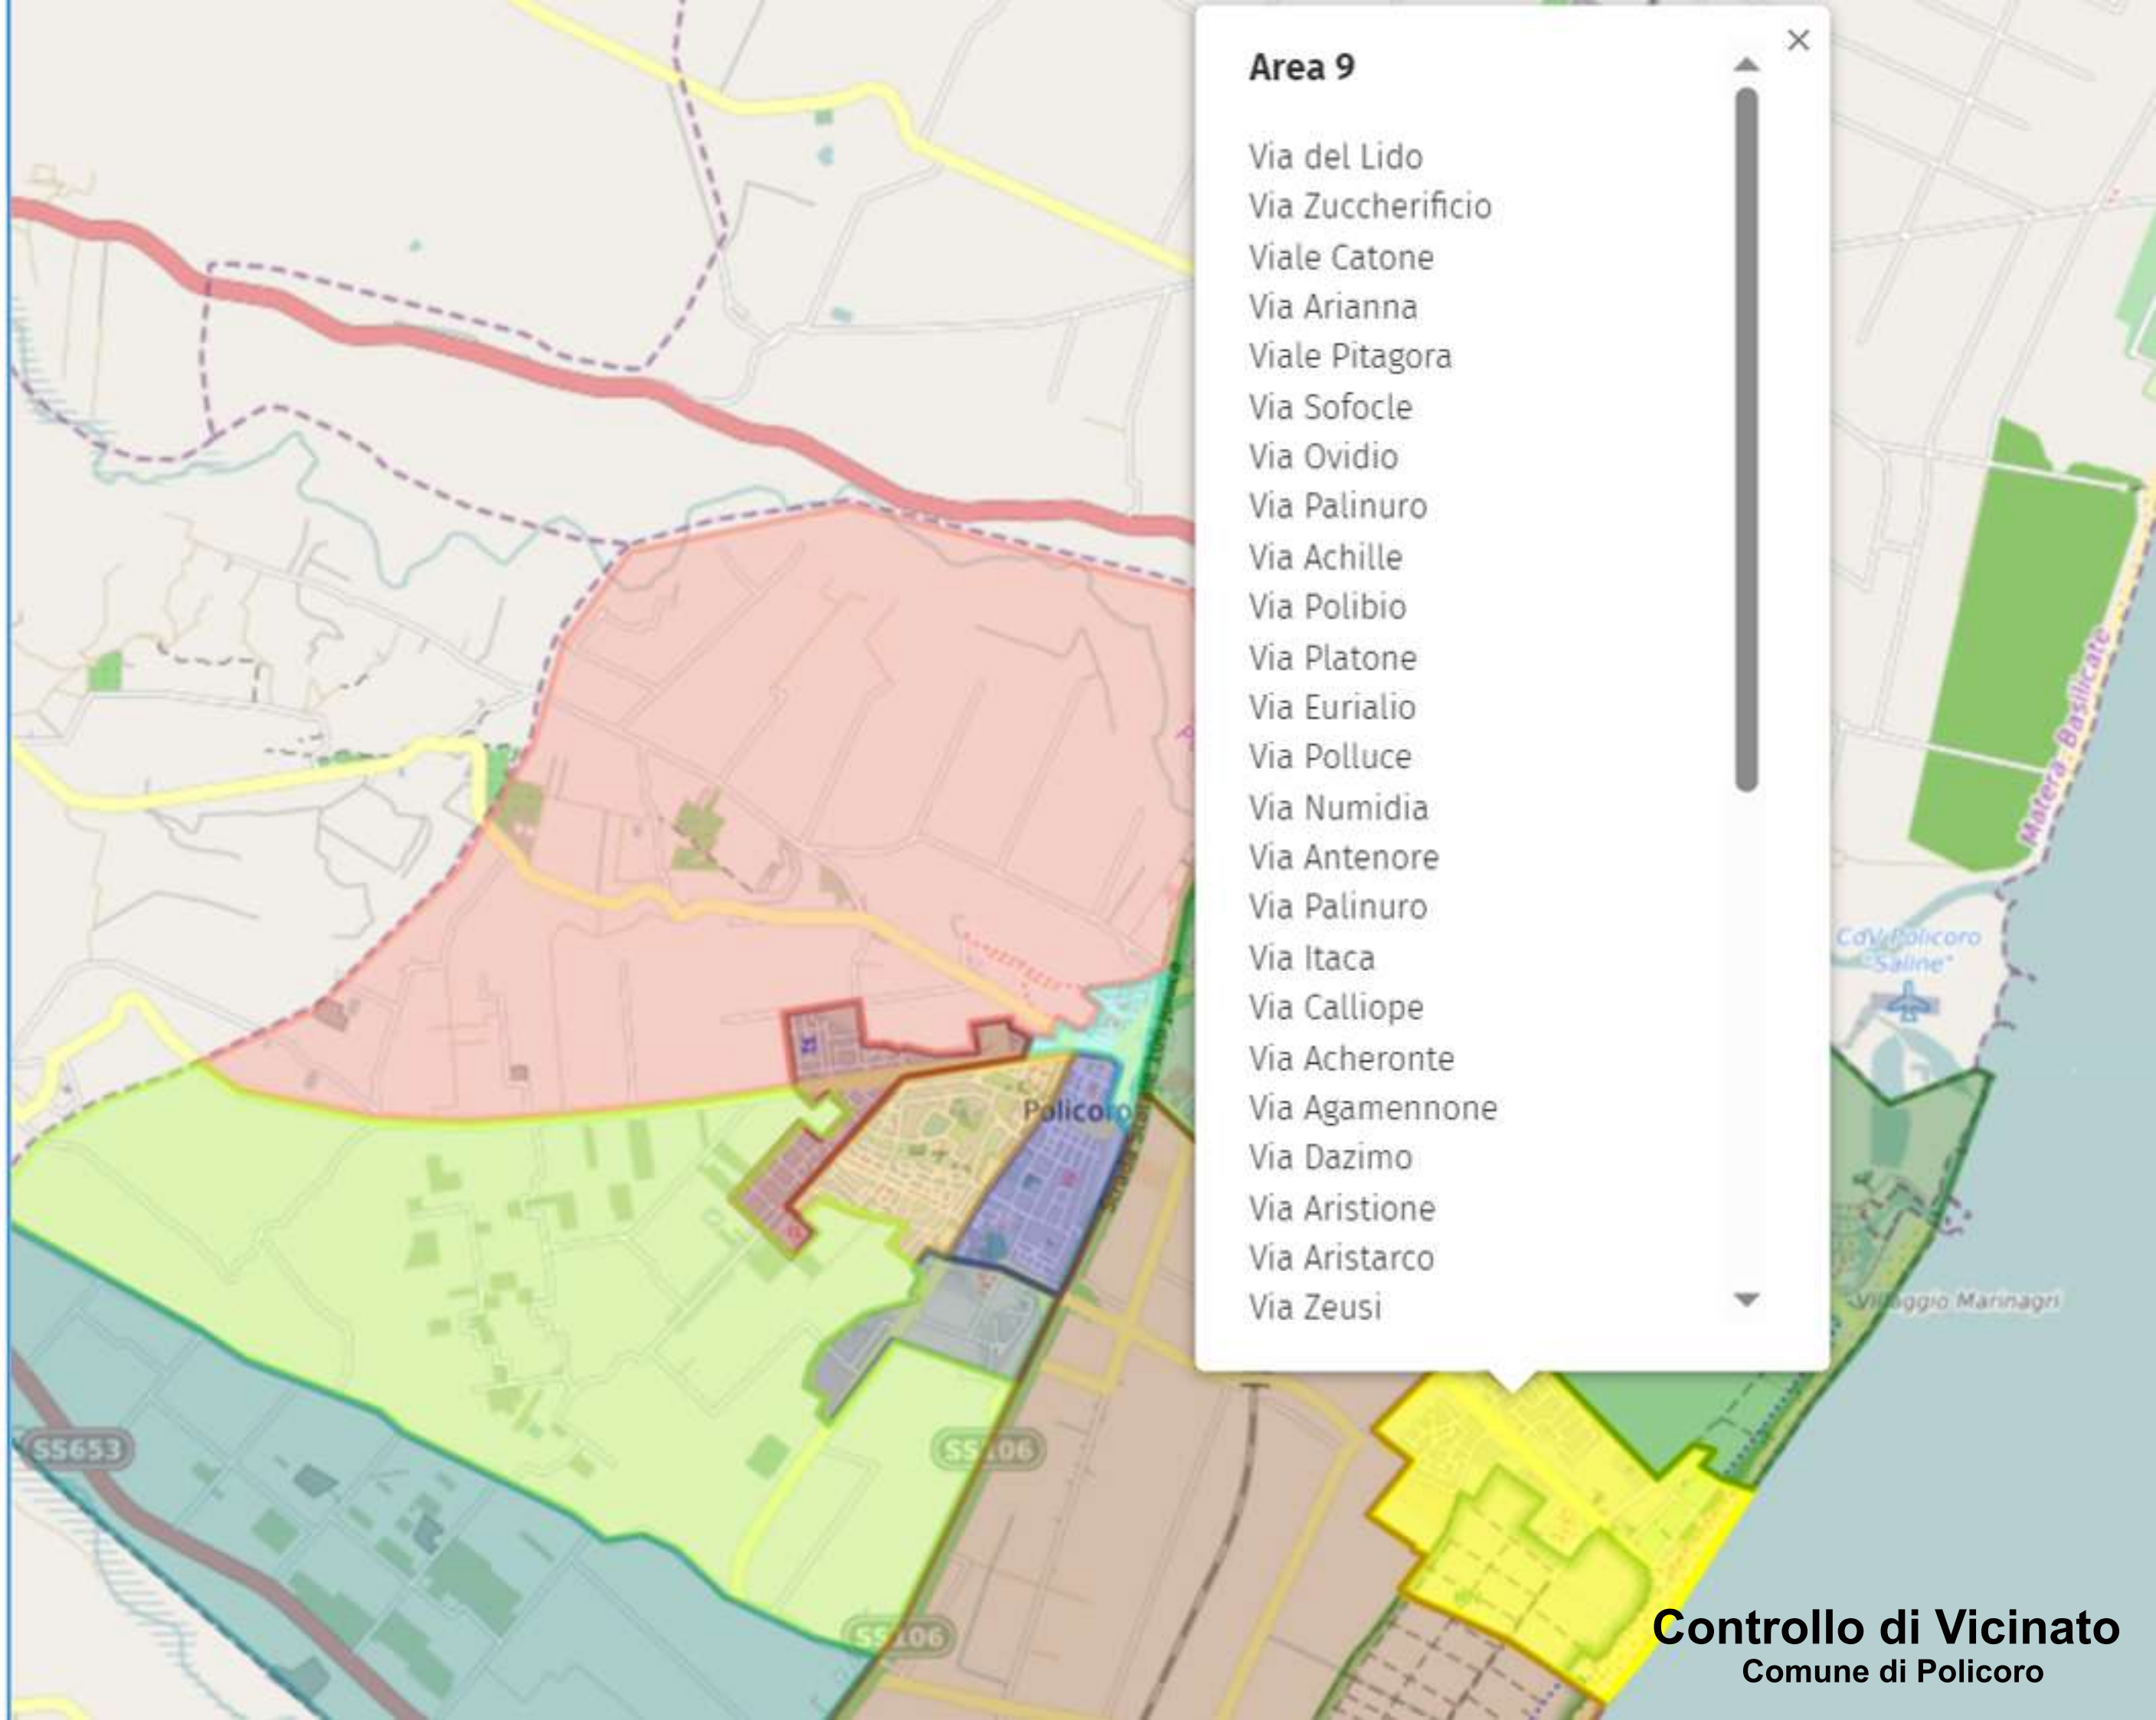

**Città di
Policoro**

COMANDO POLIZIA LOCALE

Via Dante n. 4 – tel. 0835-980876

PEC: polizialocale@pec.policoro.basilicata.it

COMUNE DI POLICORO
Provincia di Matera
Piazza Aldo Moro, 1
75025 POLICORO (MT)

www.policoro.basilicata.it

posta@policoro.basilicata.it
protocollo@pec.policoro.basilicata.it

Area 9

Via del Lido
Via Zuccherificio
Viale Catone
Via Arianna
Viale Pitagora
Via Sofocle
Via Ovidio
Via Palinuro
Via Achille
Via Polibio
Via Platone
Via Eurialio
Via Polluce
Via Numidia
Via Antenore
Via Palinuro
Via Itaca
Via Calliope
Via Acheronte
Via Agamennone
Via Dazimo
Via Aristione
Via Aristarco
Via Zeusi

Controllo di Vicinato
Comune di Policoro