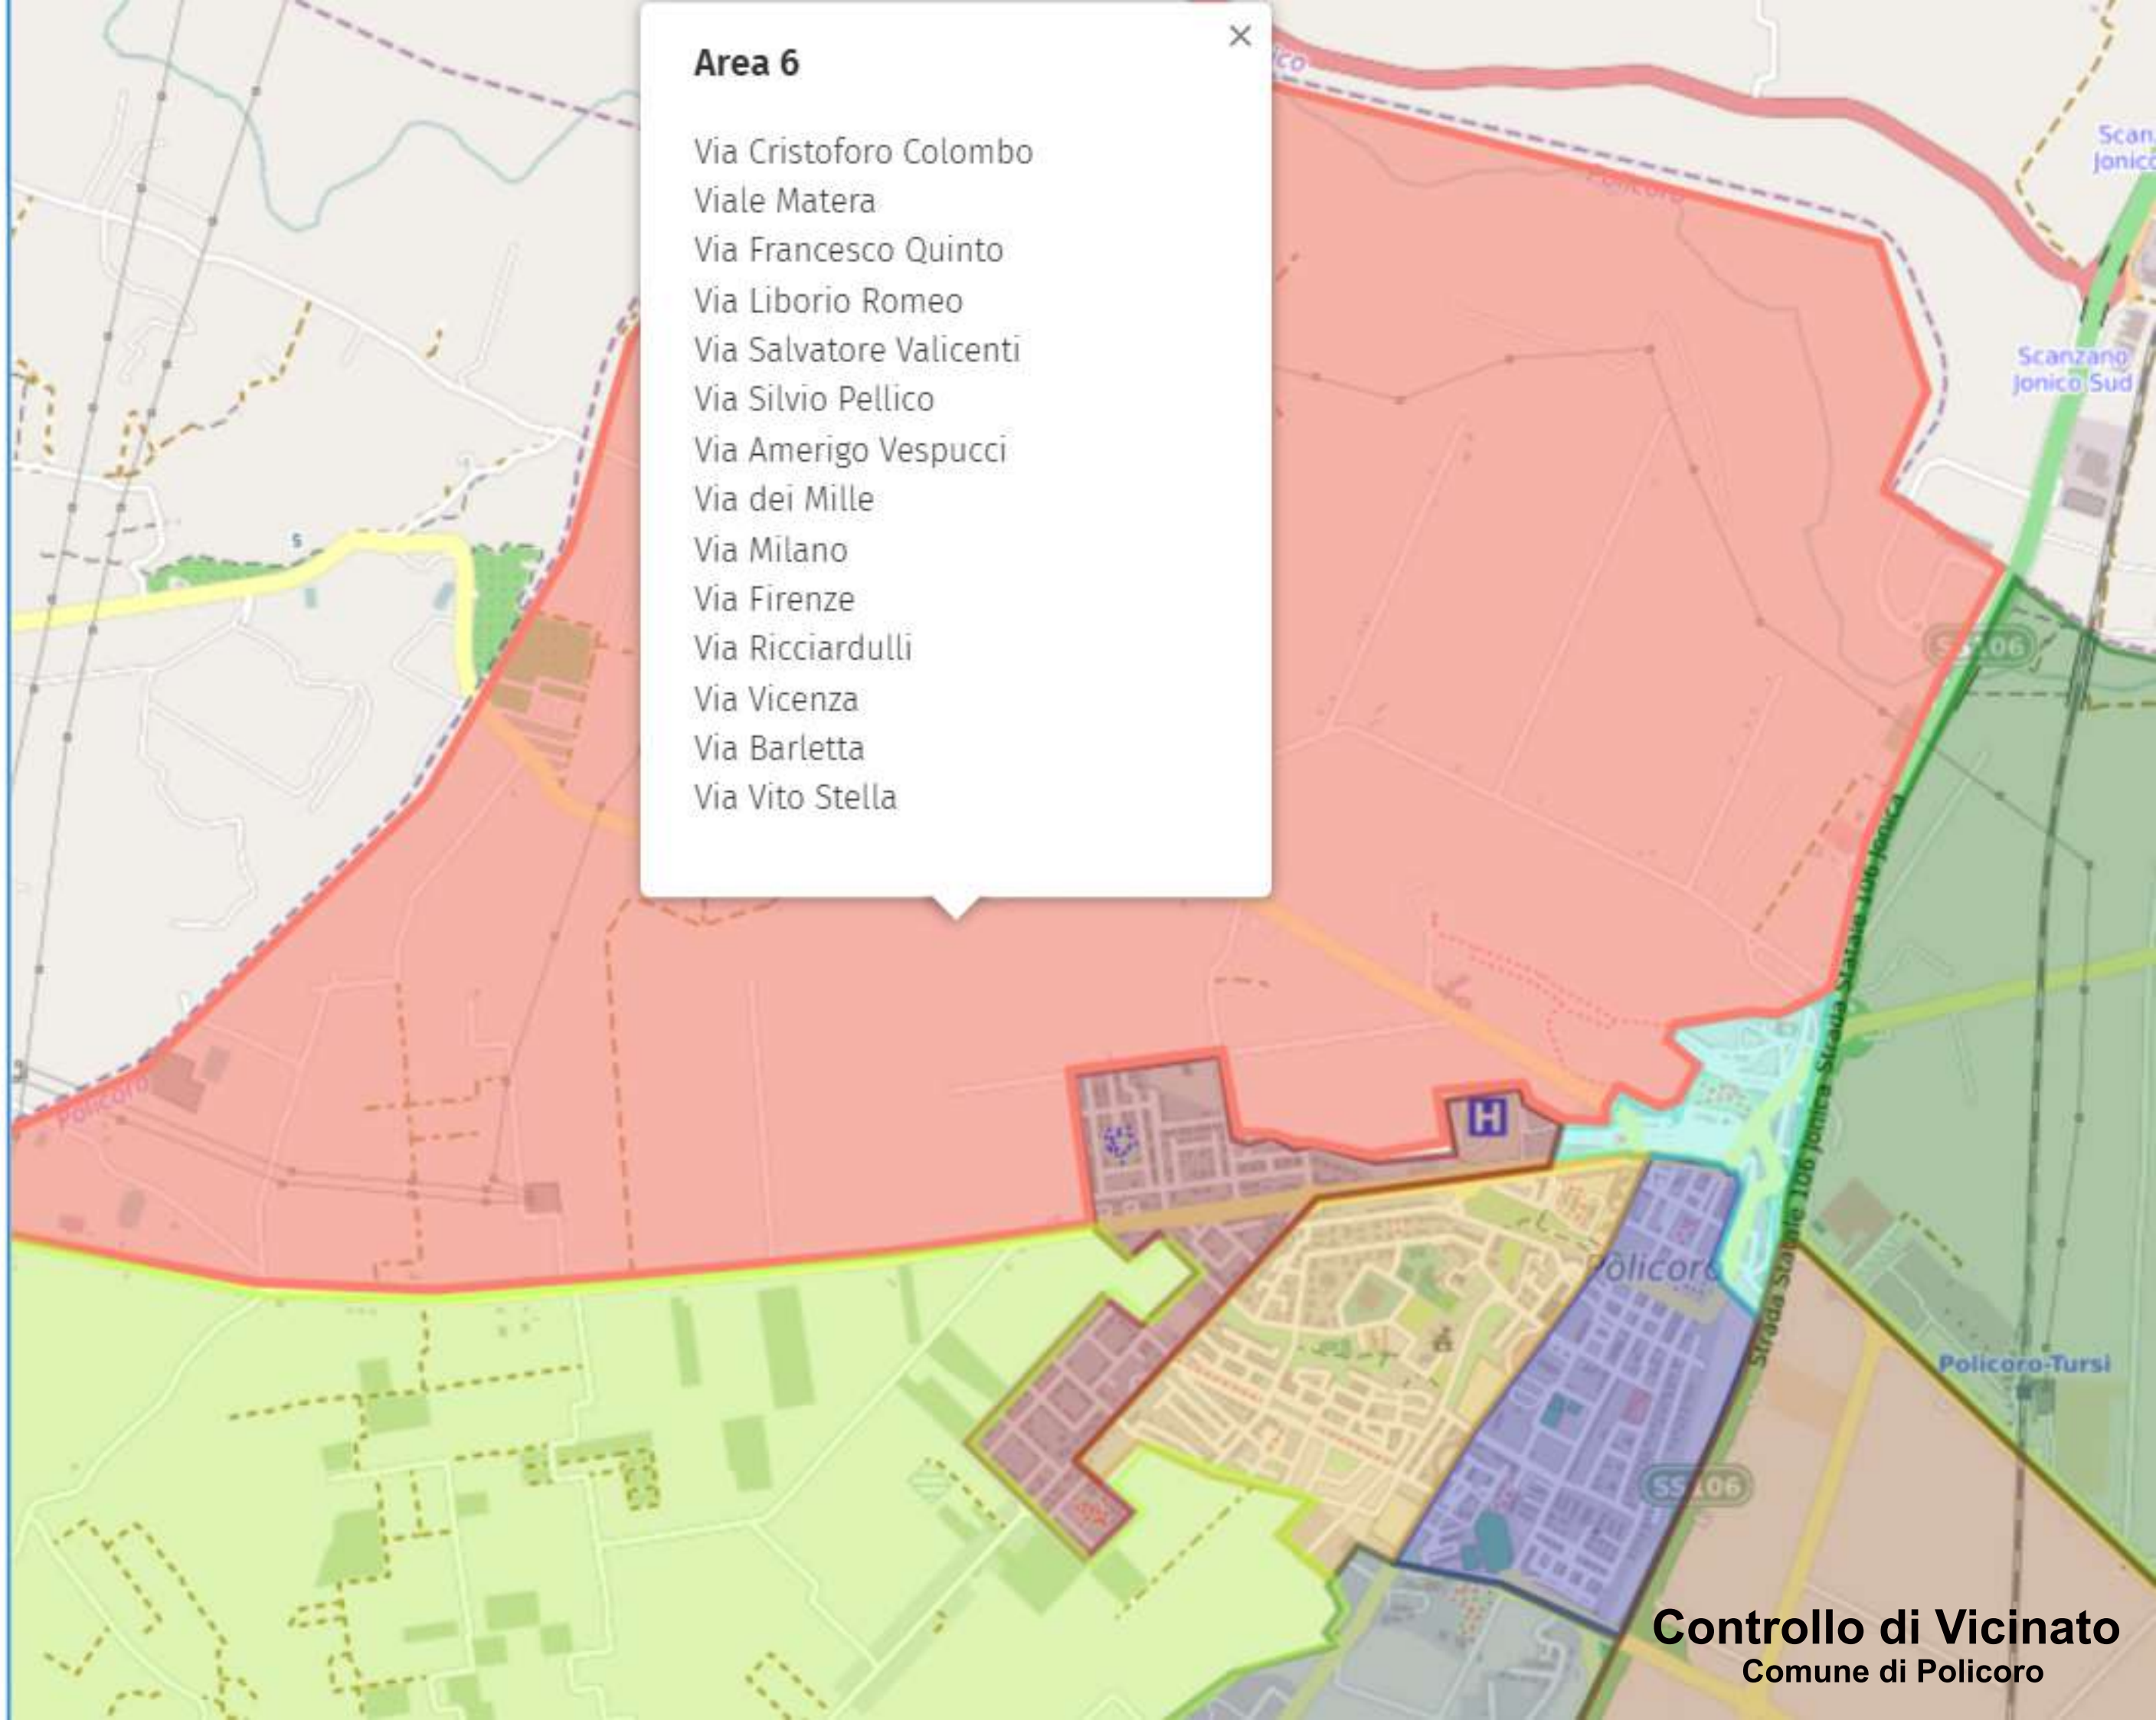

**Città di
Policoro**

COMANDO POLIZIA LOCALE
Via Dante n. 4 – tel. 0835-980876
PEC: polizialocale@pec.policoro.basilicata.it

COMUNE DI POLICORO
Provincia di Matera
Piazza Aldo Moro, 1
75025 POLICORO (MT)
www.policoro.basilicata.it
post@policoro.basilicata.it
protocollo@pec.policoro.basilicata.it

Area 6

Via Cristoforo Colombo
Viale Matera
Via Francesco Quinto
Via Liborio Romeo
Via Salvatore Valicenti
Via Silvio Pellico
Via Amerigo Vespucci
Via dei Mille
Via Milano
Via Firenze
Via Ricciardulli
Via Vicenza
Via Barletta
Via Vito Stella

Controllo di Vicinato
Comune di Policoro