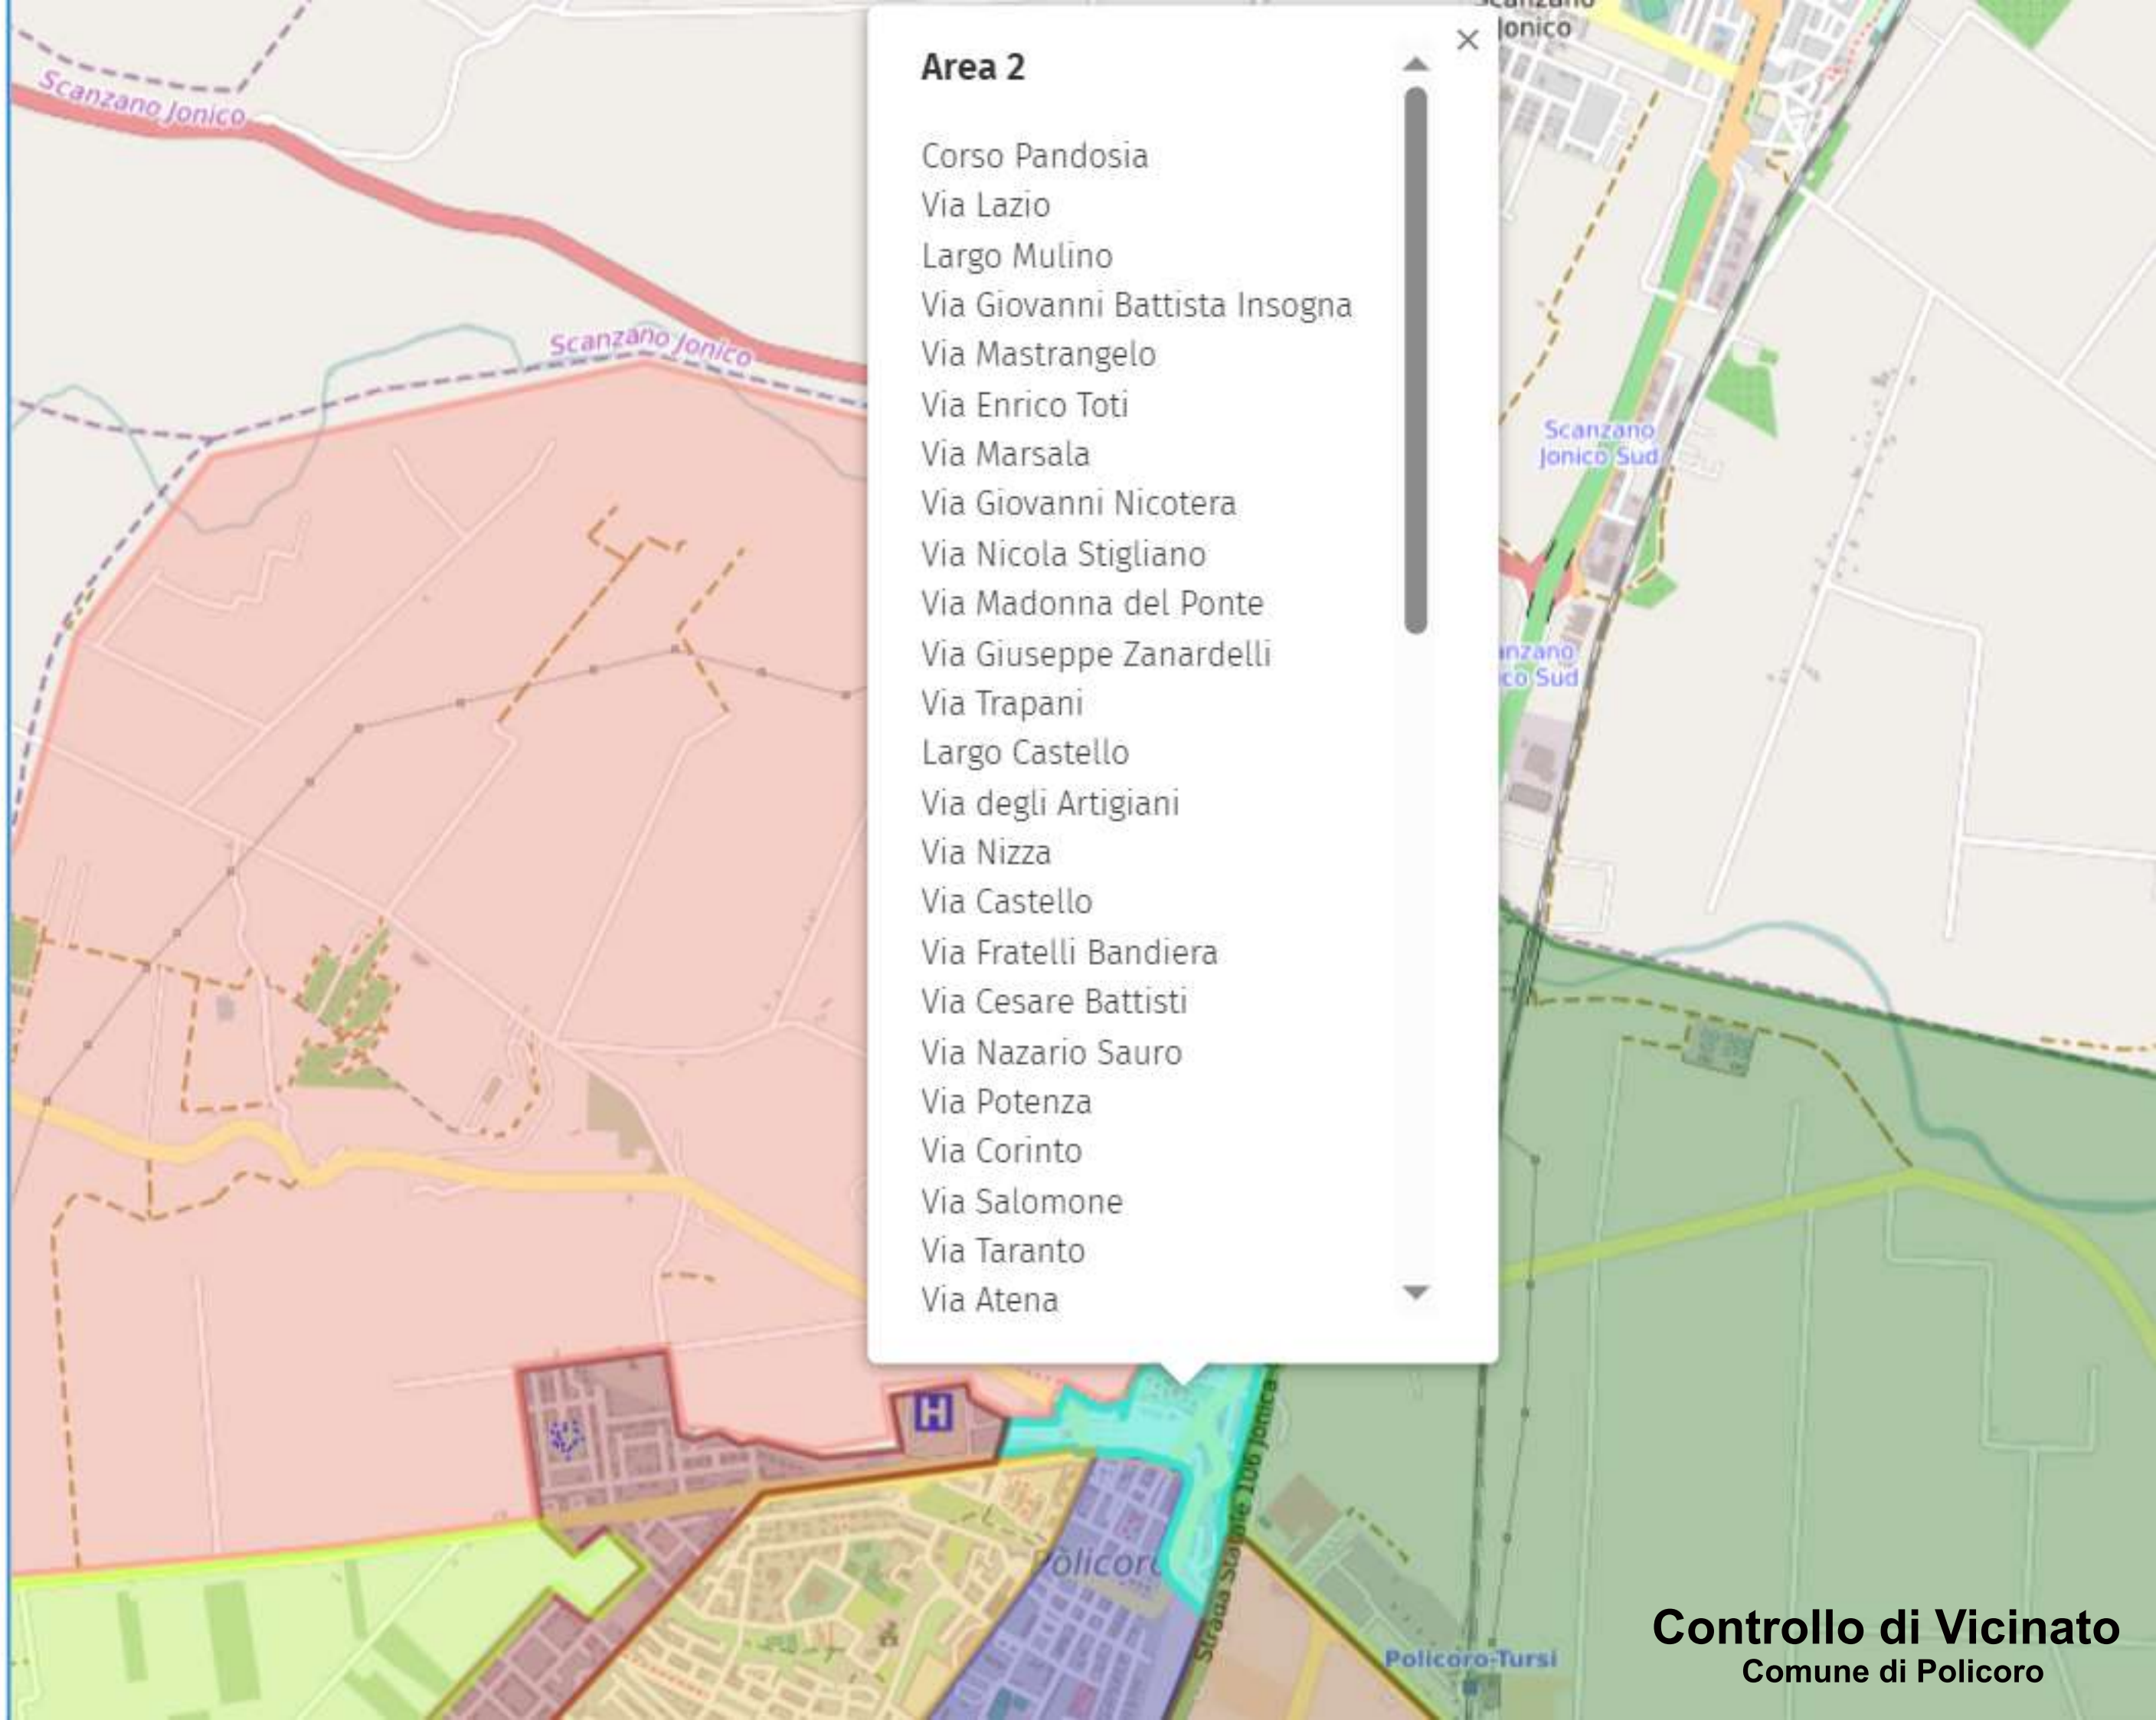

**Città di
Policoro**

COMANDO POLIZIA LOCALE
Via Dante n. 4 – tel. 0835-980876
PEC: polizialocale@pec.policoro.basilicata.it

COMUNE DI POLICORO
Provincia di Matera
Piazza Aldo Moro, 1
75025 POLICORO (MT)

www.policoro.basilicata.it
postai@policoro.basilicata.it
protocollo@pec.policoro.basilicata.it

Area 2

Corso Pandosia
Via Lazio
Largo Mulino
Via Giovanni Battista Insogna
Via Mastrangelo
Via Enrico Toti
Via Marsala
Via Giovanni Nicotera
Via Nicola Stigliano
Via Madonna del Ponte
Via Giuseppe Zanardelli
Via Trapani
Largo Castello
Via degli Artigiani
Via Nizza
Via Castello
Via Fratelli Bandiera
Via Cesare Battisti
Via Nazario Sauro
Via Potenza
Via Corinto
Via Salomone
Via Taranto
Via Atena

Controllo di Vicinato
Comune di Policoro