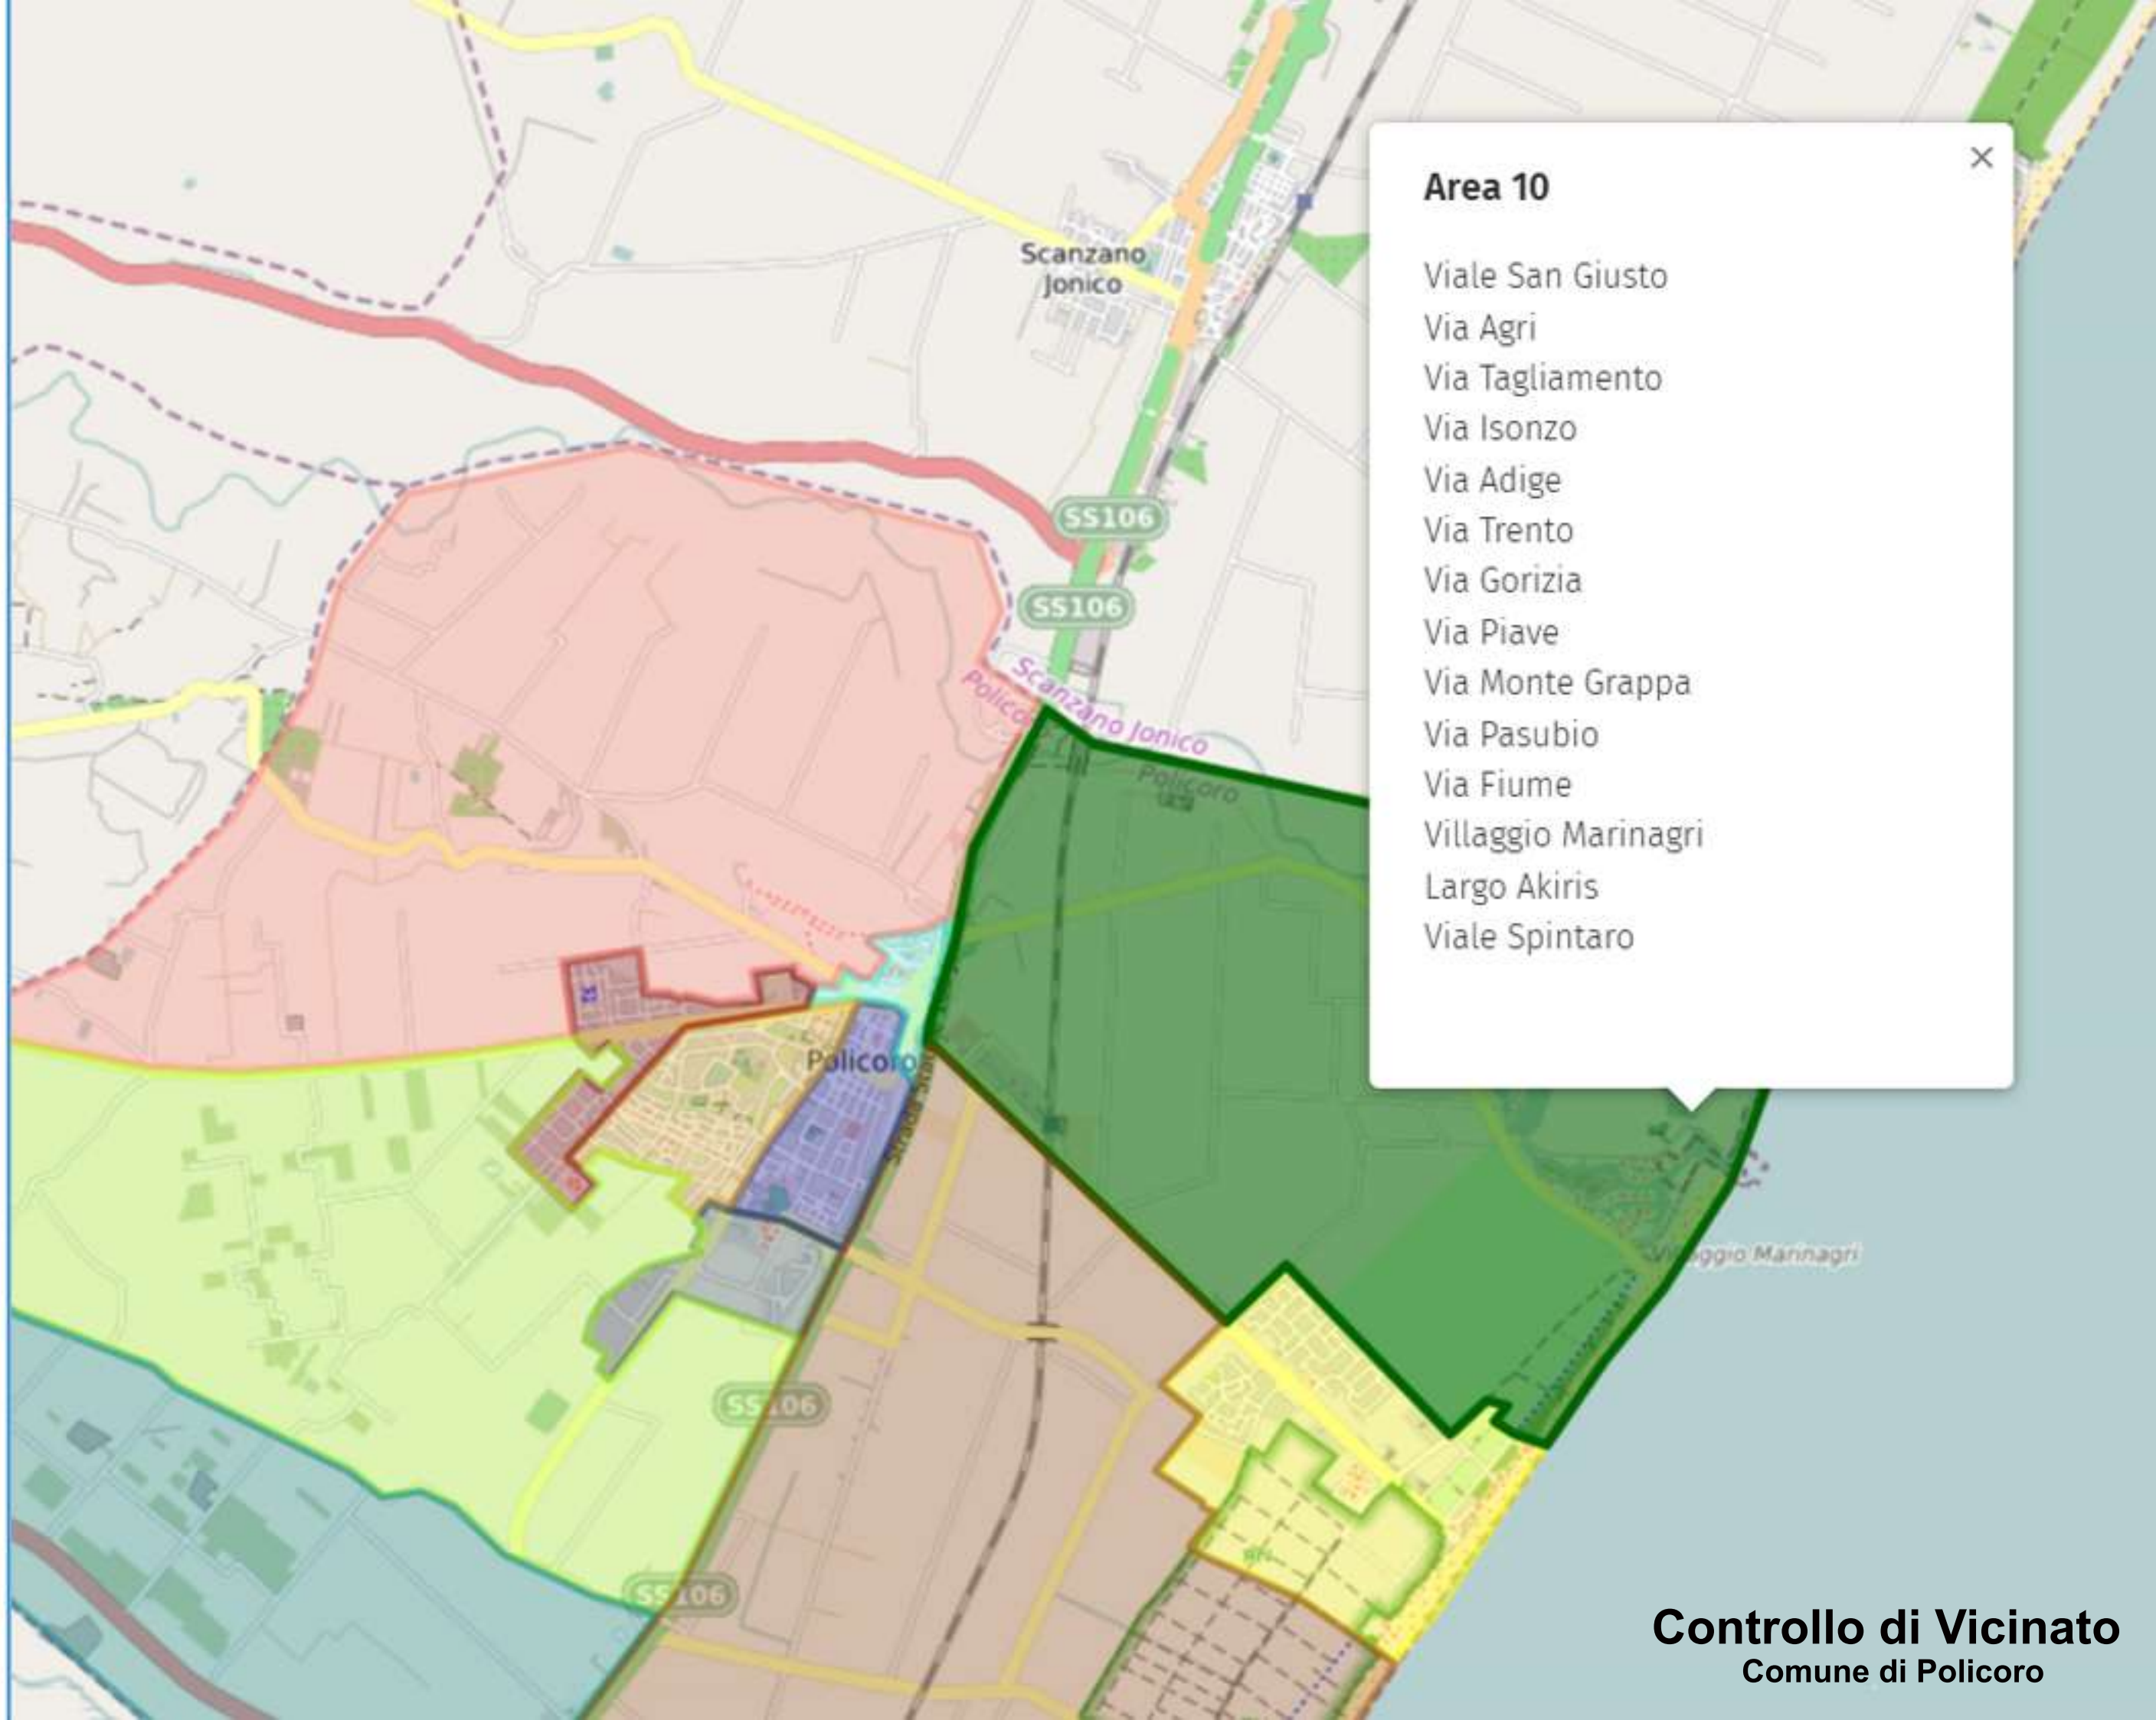

**Città di
Policoro**

COMANDO POLIZIA LOCALE
Via Dante n. 4 – tel. 0835-980876
PEC: polizialocale@pec.policoro.basilicata.it

COMUNE DI POLICORO
Provincia di Matera
Piazza Aldo Moro, 1
75025 POLICORO (MT)
www.policoro.basilicata.it
post@policoro.basilicata.it
protocollo@pec.policoro.basilicata.it

Area 10

Viale San Giusto
Via Agri
Via Tagliamento
Via Isonzo
Via Adige
Via Trento
Via Gorizia
Via Piave
Via Monte Grappa
Via Pasubio
Via Fiume
Villaggio Marinagri
Largo Akiris
Viale Spintaro

Controllo di Vicinato
Comune di Policoro