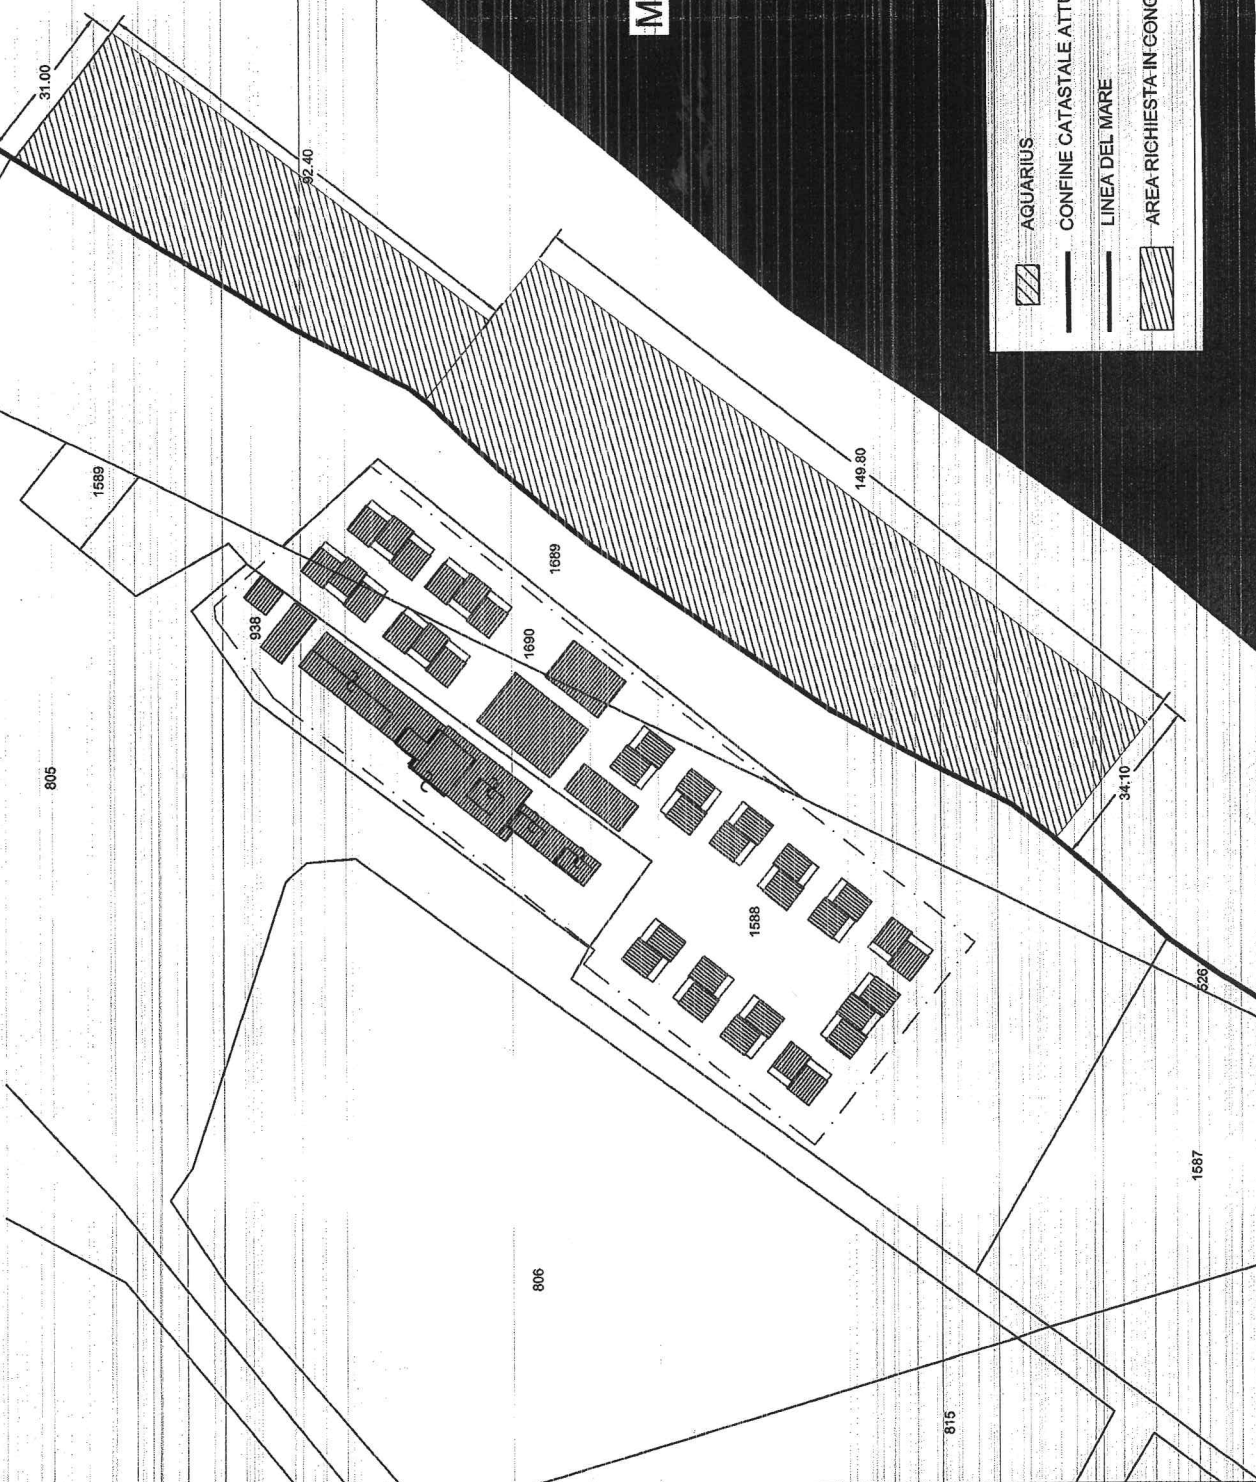

ALLEGATO N.1

MAR JONIO

PLANIMETRIA CON INDICAZIONE DELL'AREA
RICHIESTA IN CONCESSIONE - SCALA 1:1000

LEGENDA

-  AGUARIUS
-  CONFINE CATASTALE ATTUALE
-  LINEA DEL MARE
-  AREA RICHIESTA IN CONCESSIONE = 7.665 mq