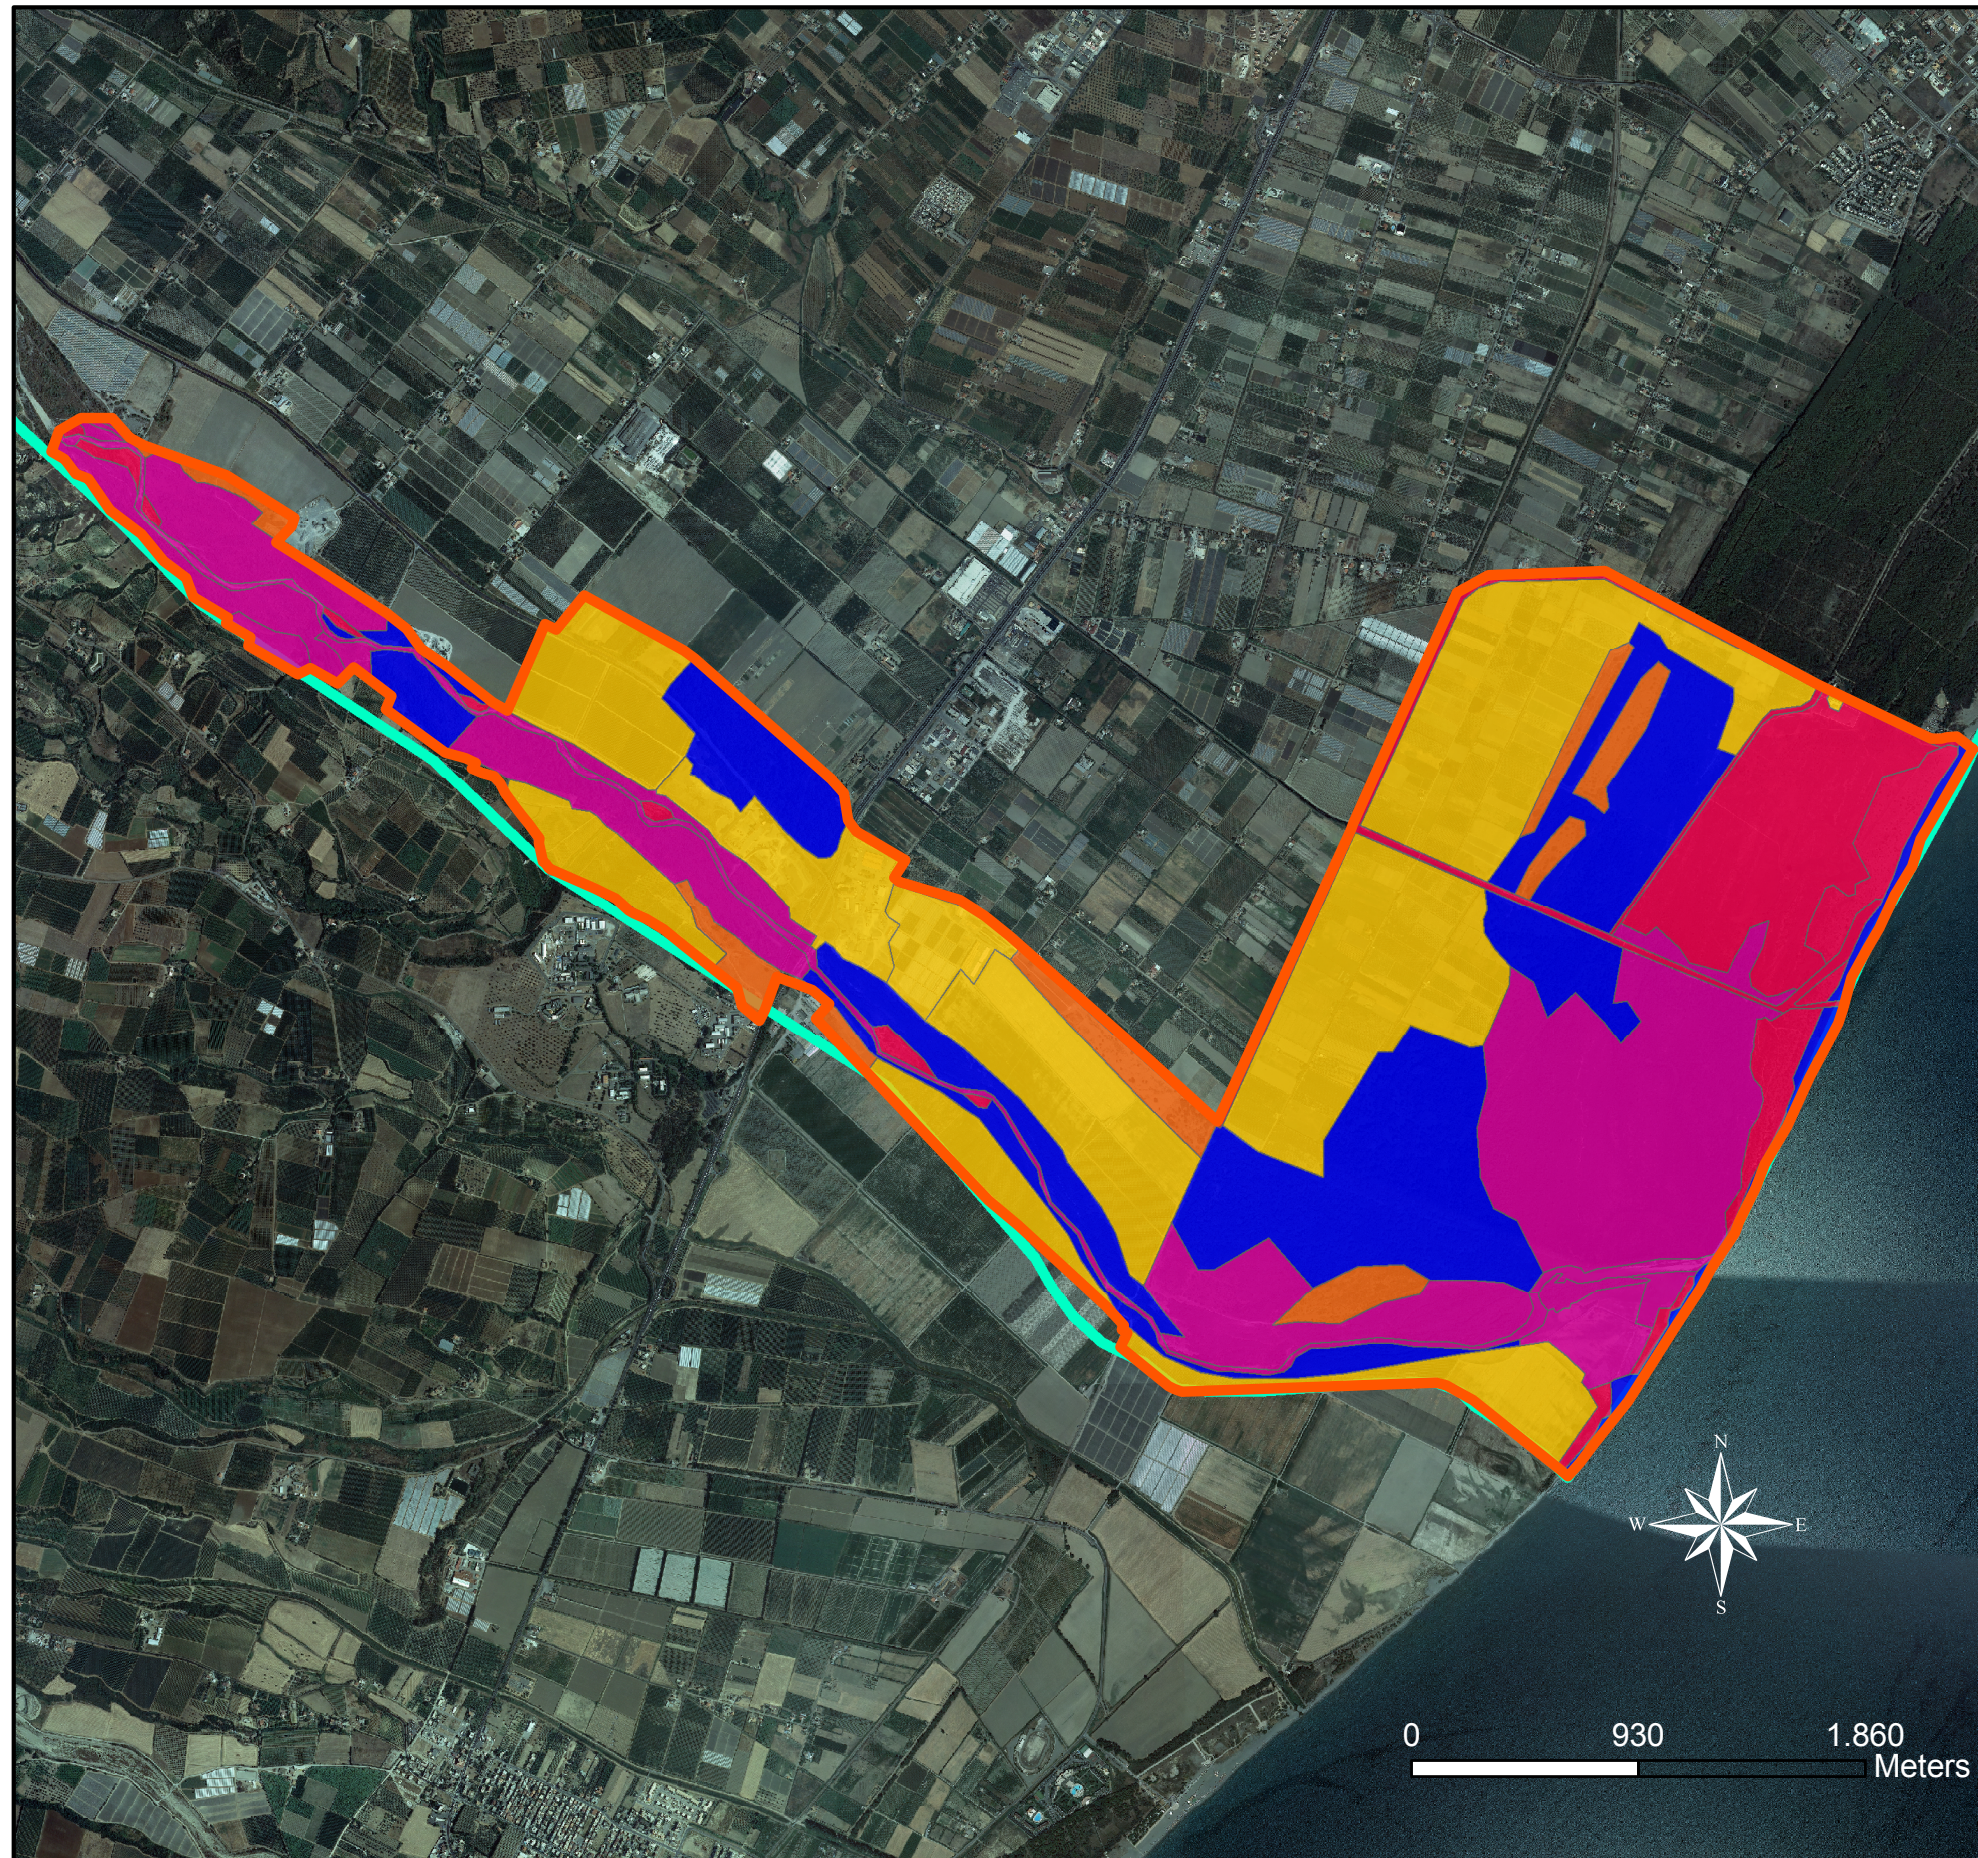

# COMUNE DI POLICORO VALUTAZIONE D'INCIDENZA DEL REGOLAMENTO URBANISTICO

Tav. 5  
Carta del Valore ambientale  
Sito IT 9220055