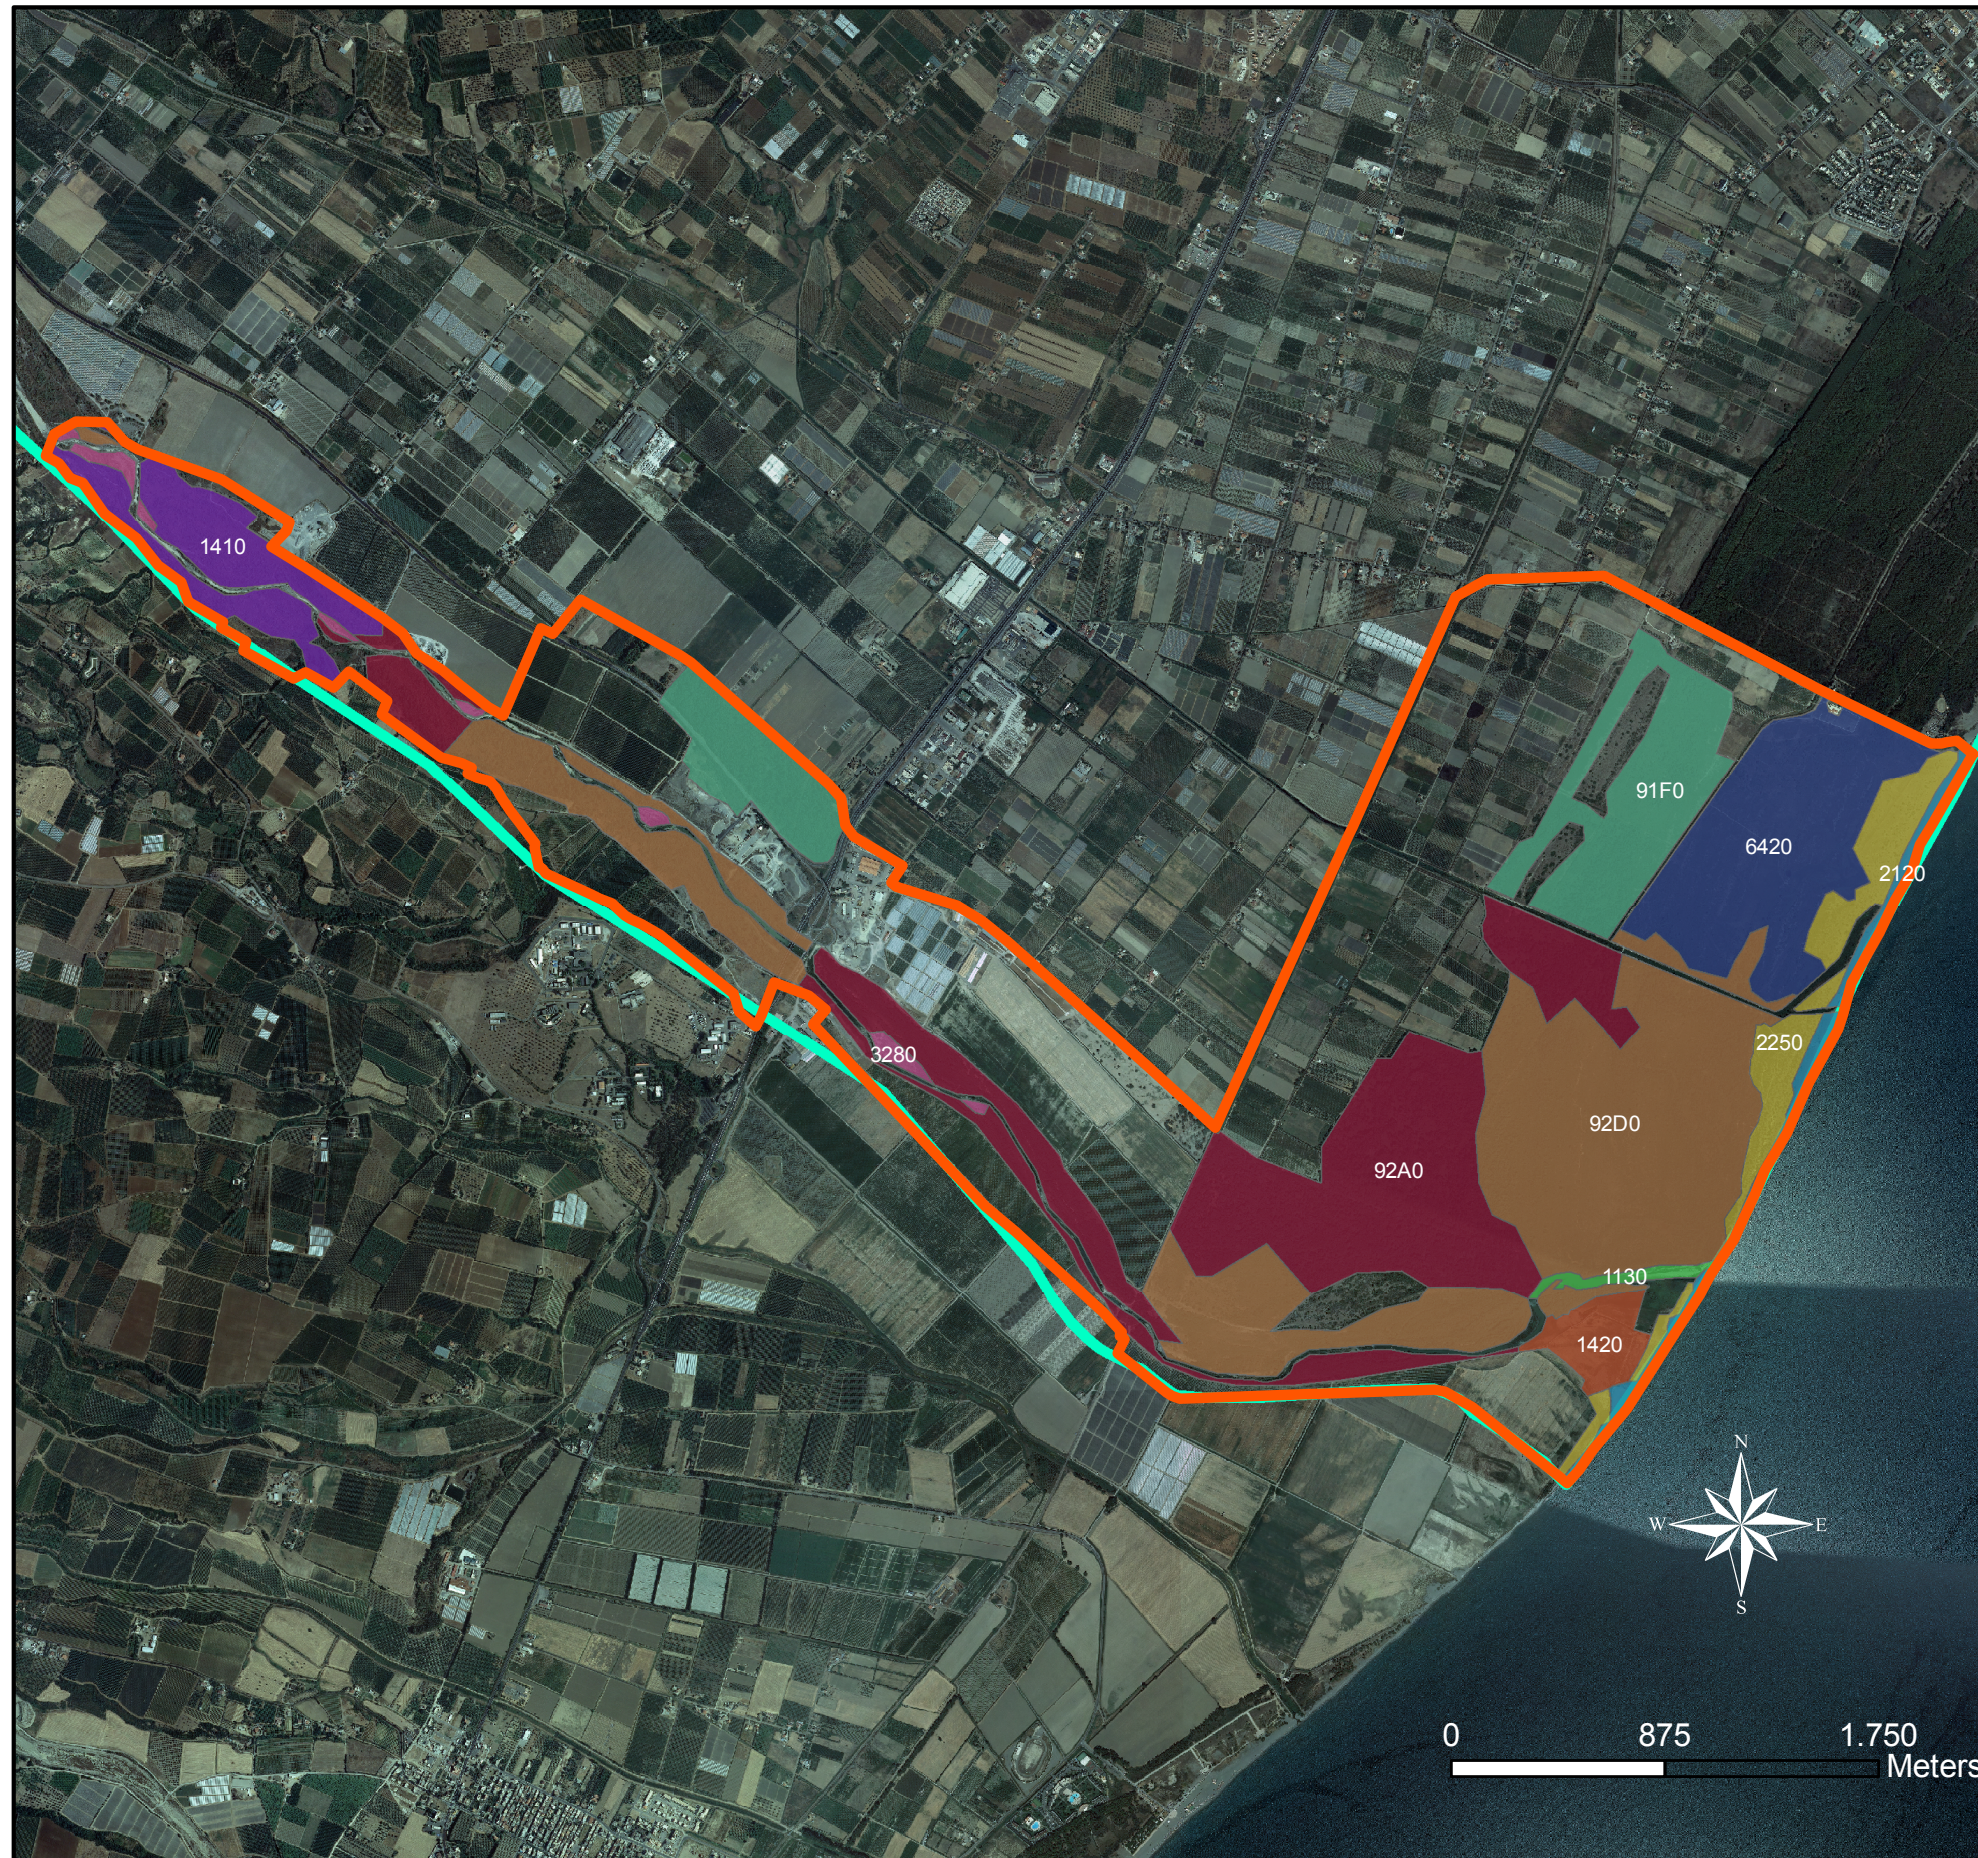

COMUNE DI POLICORO VALUTAZIONE D'INCIDENZA DEL REGOLAMENTO URBANISTICO

Legenda

- IT 9220055
- IT 9220080
- Comune di Policoro

Habitat

- 1130, Estuari
- 1410, Pascoli inondatai mediterranei
- 1420, Praterie e fruticeti alofili mediterranei e termo-
- 2120, Dune mobili del cordone litorale
- 2250, Dune costiere con Juniperus
- 3280, Fiumi mediterranei a flusso permanente
- 6420, Praterie umide mediterranee con piante erbacee alt
- 91F0, Foreste miste riparie di grandi fiumi
- 92A0, Foreste a galleria di Salix alba e Populus alba
- 92D0, Gallerie e forteti ripari meridionali

Tav. 3
Carta degli Habitat
Sito IT 9220055