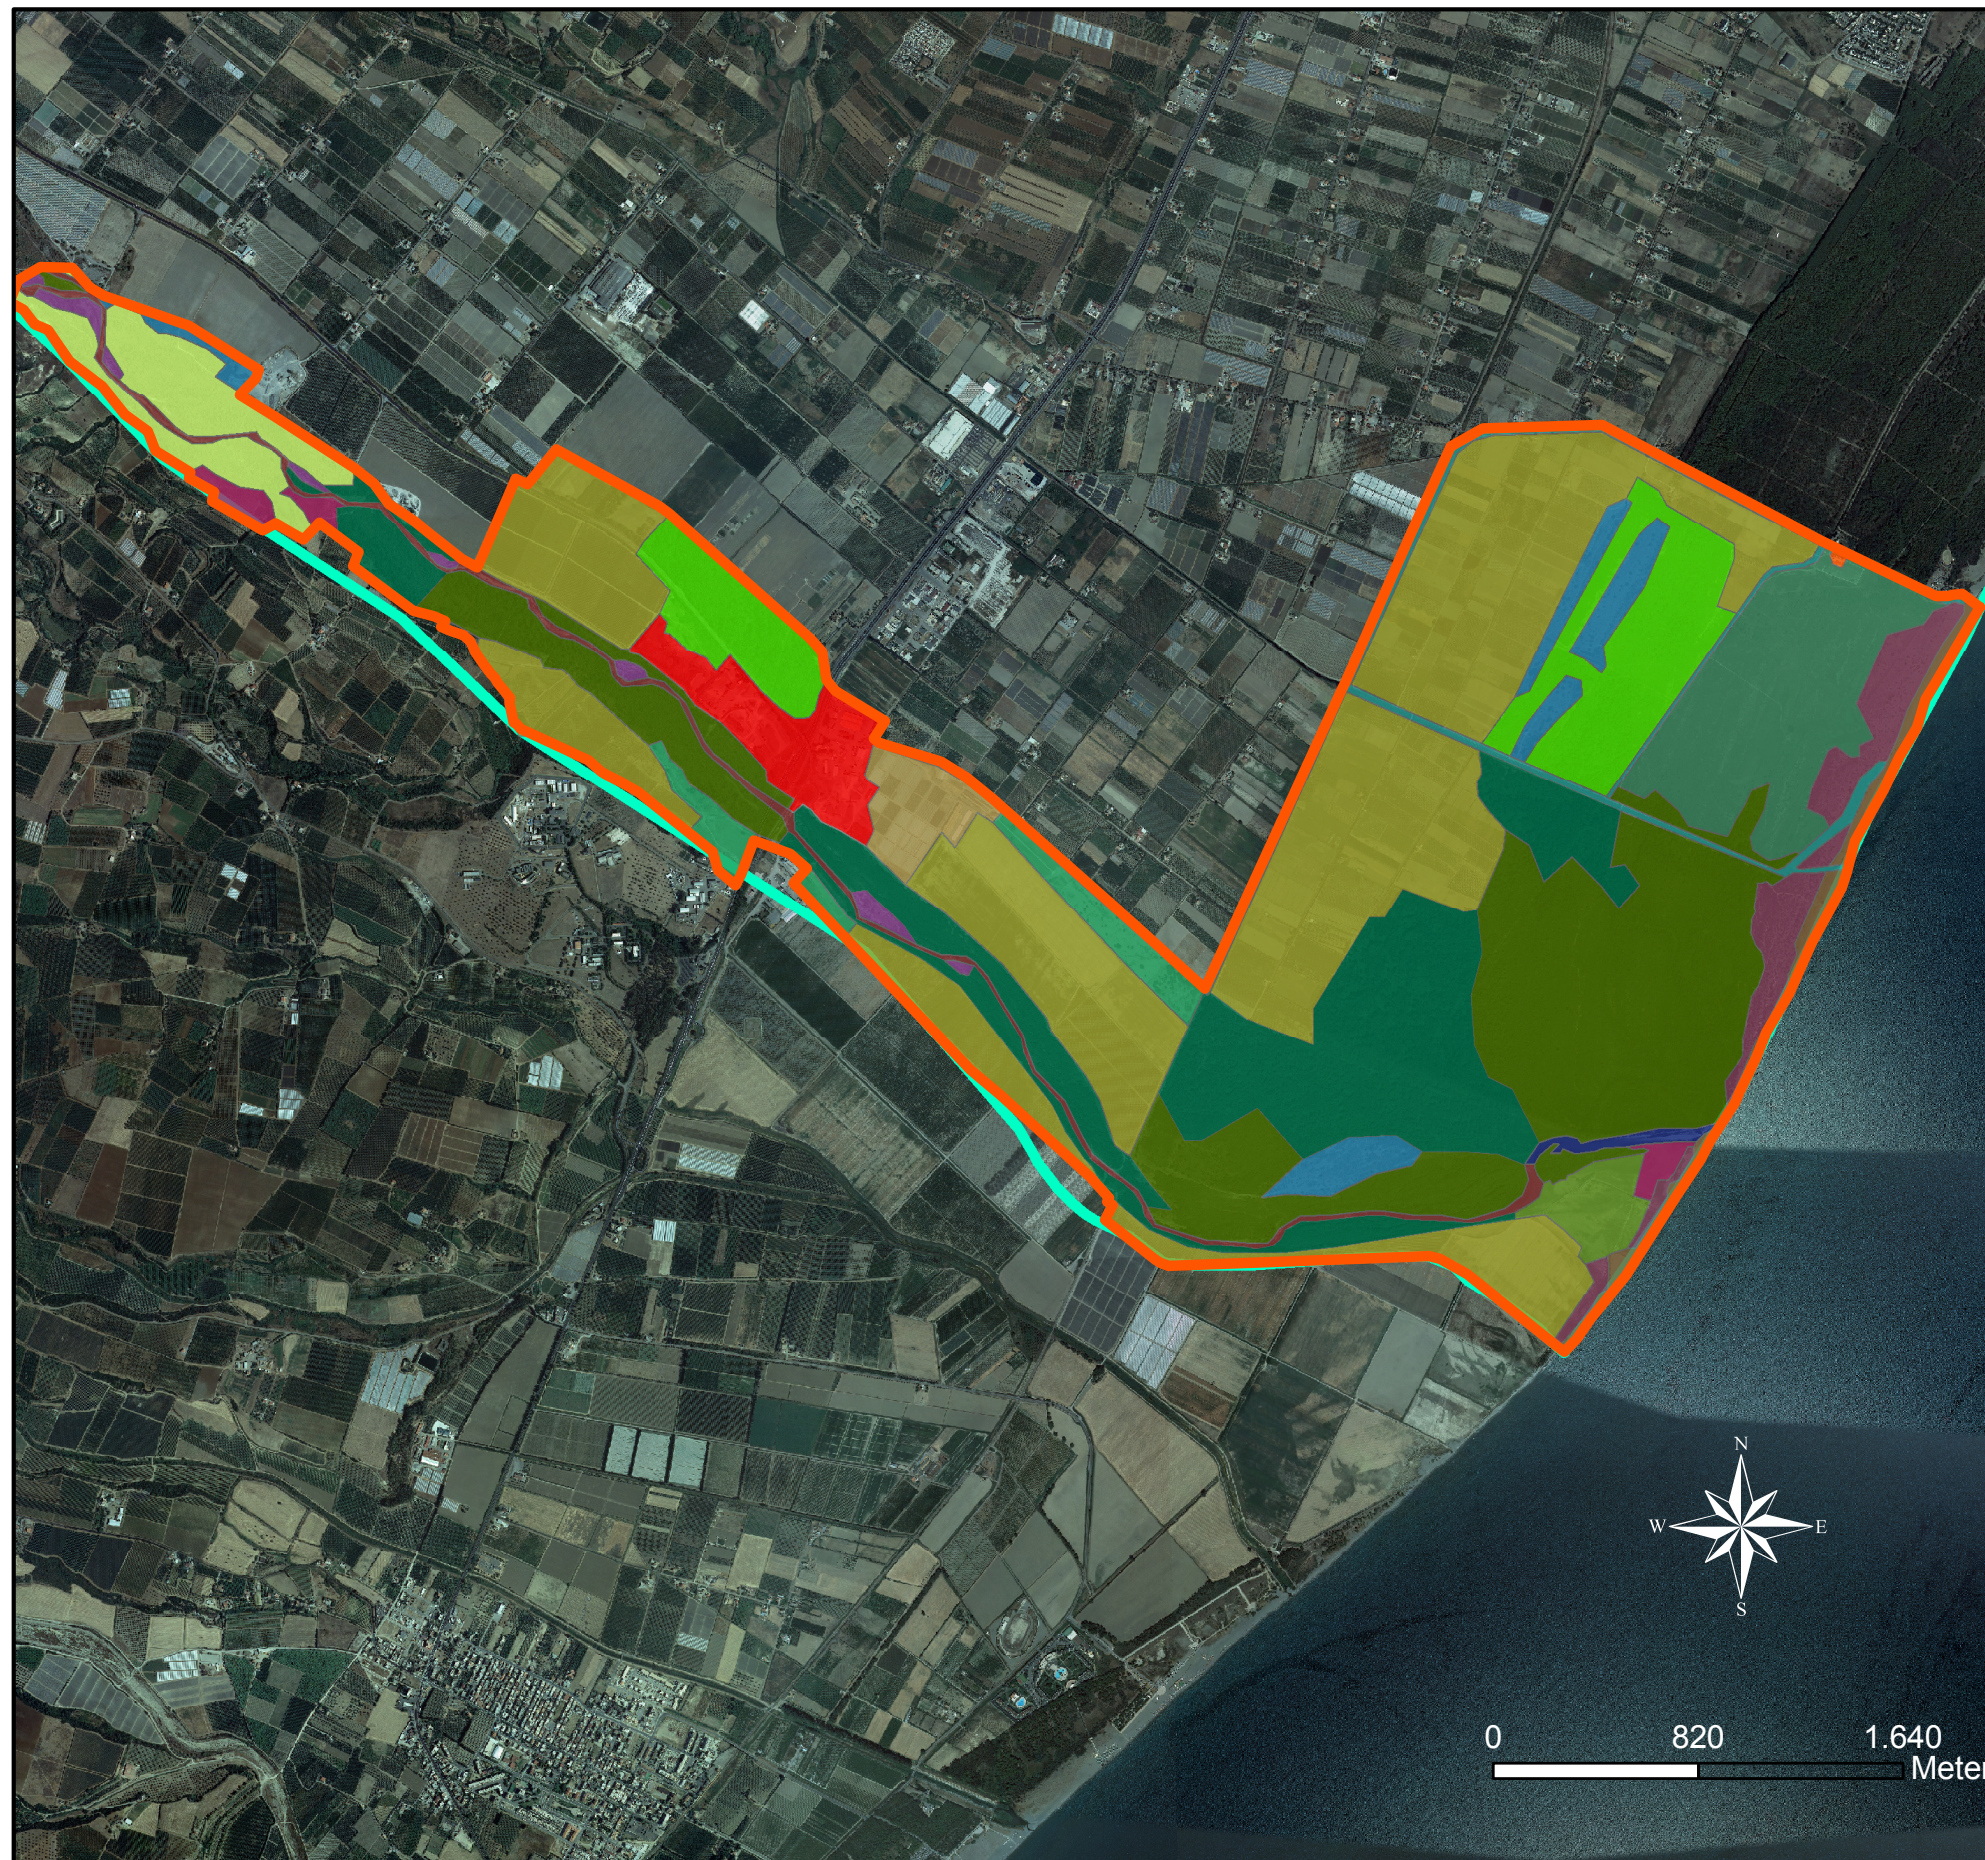

COMUNE DI POLICORO VALUTAZIONE D'INCIDENZA DEL REGOLAMENTO URBANISTICO

Uso del suolo

- Boscaglia igrofila
- Bosco igrofilo
- Bosco igrofilo rado
- Canale
- Canneto
- Cava
- Coltivi
- Corpi d'acqua corrente
- Edificato
- Estuario
- Incolti
- Macchia igrofila
- Macchia mediterranea
- Macchia psammofila
- Macchia/Giuncheto
- Salicornieto
- Serre
- Tamariceto/Canneto
- Vegetazione dunale

Legenda

- IT 9220055
- IT 9220080
- Comune di Policoro

Tav. 1
Carta dell'uso del suolo
Sito IT 9220055