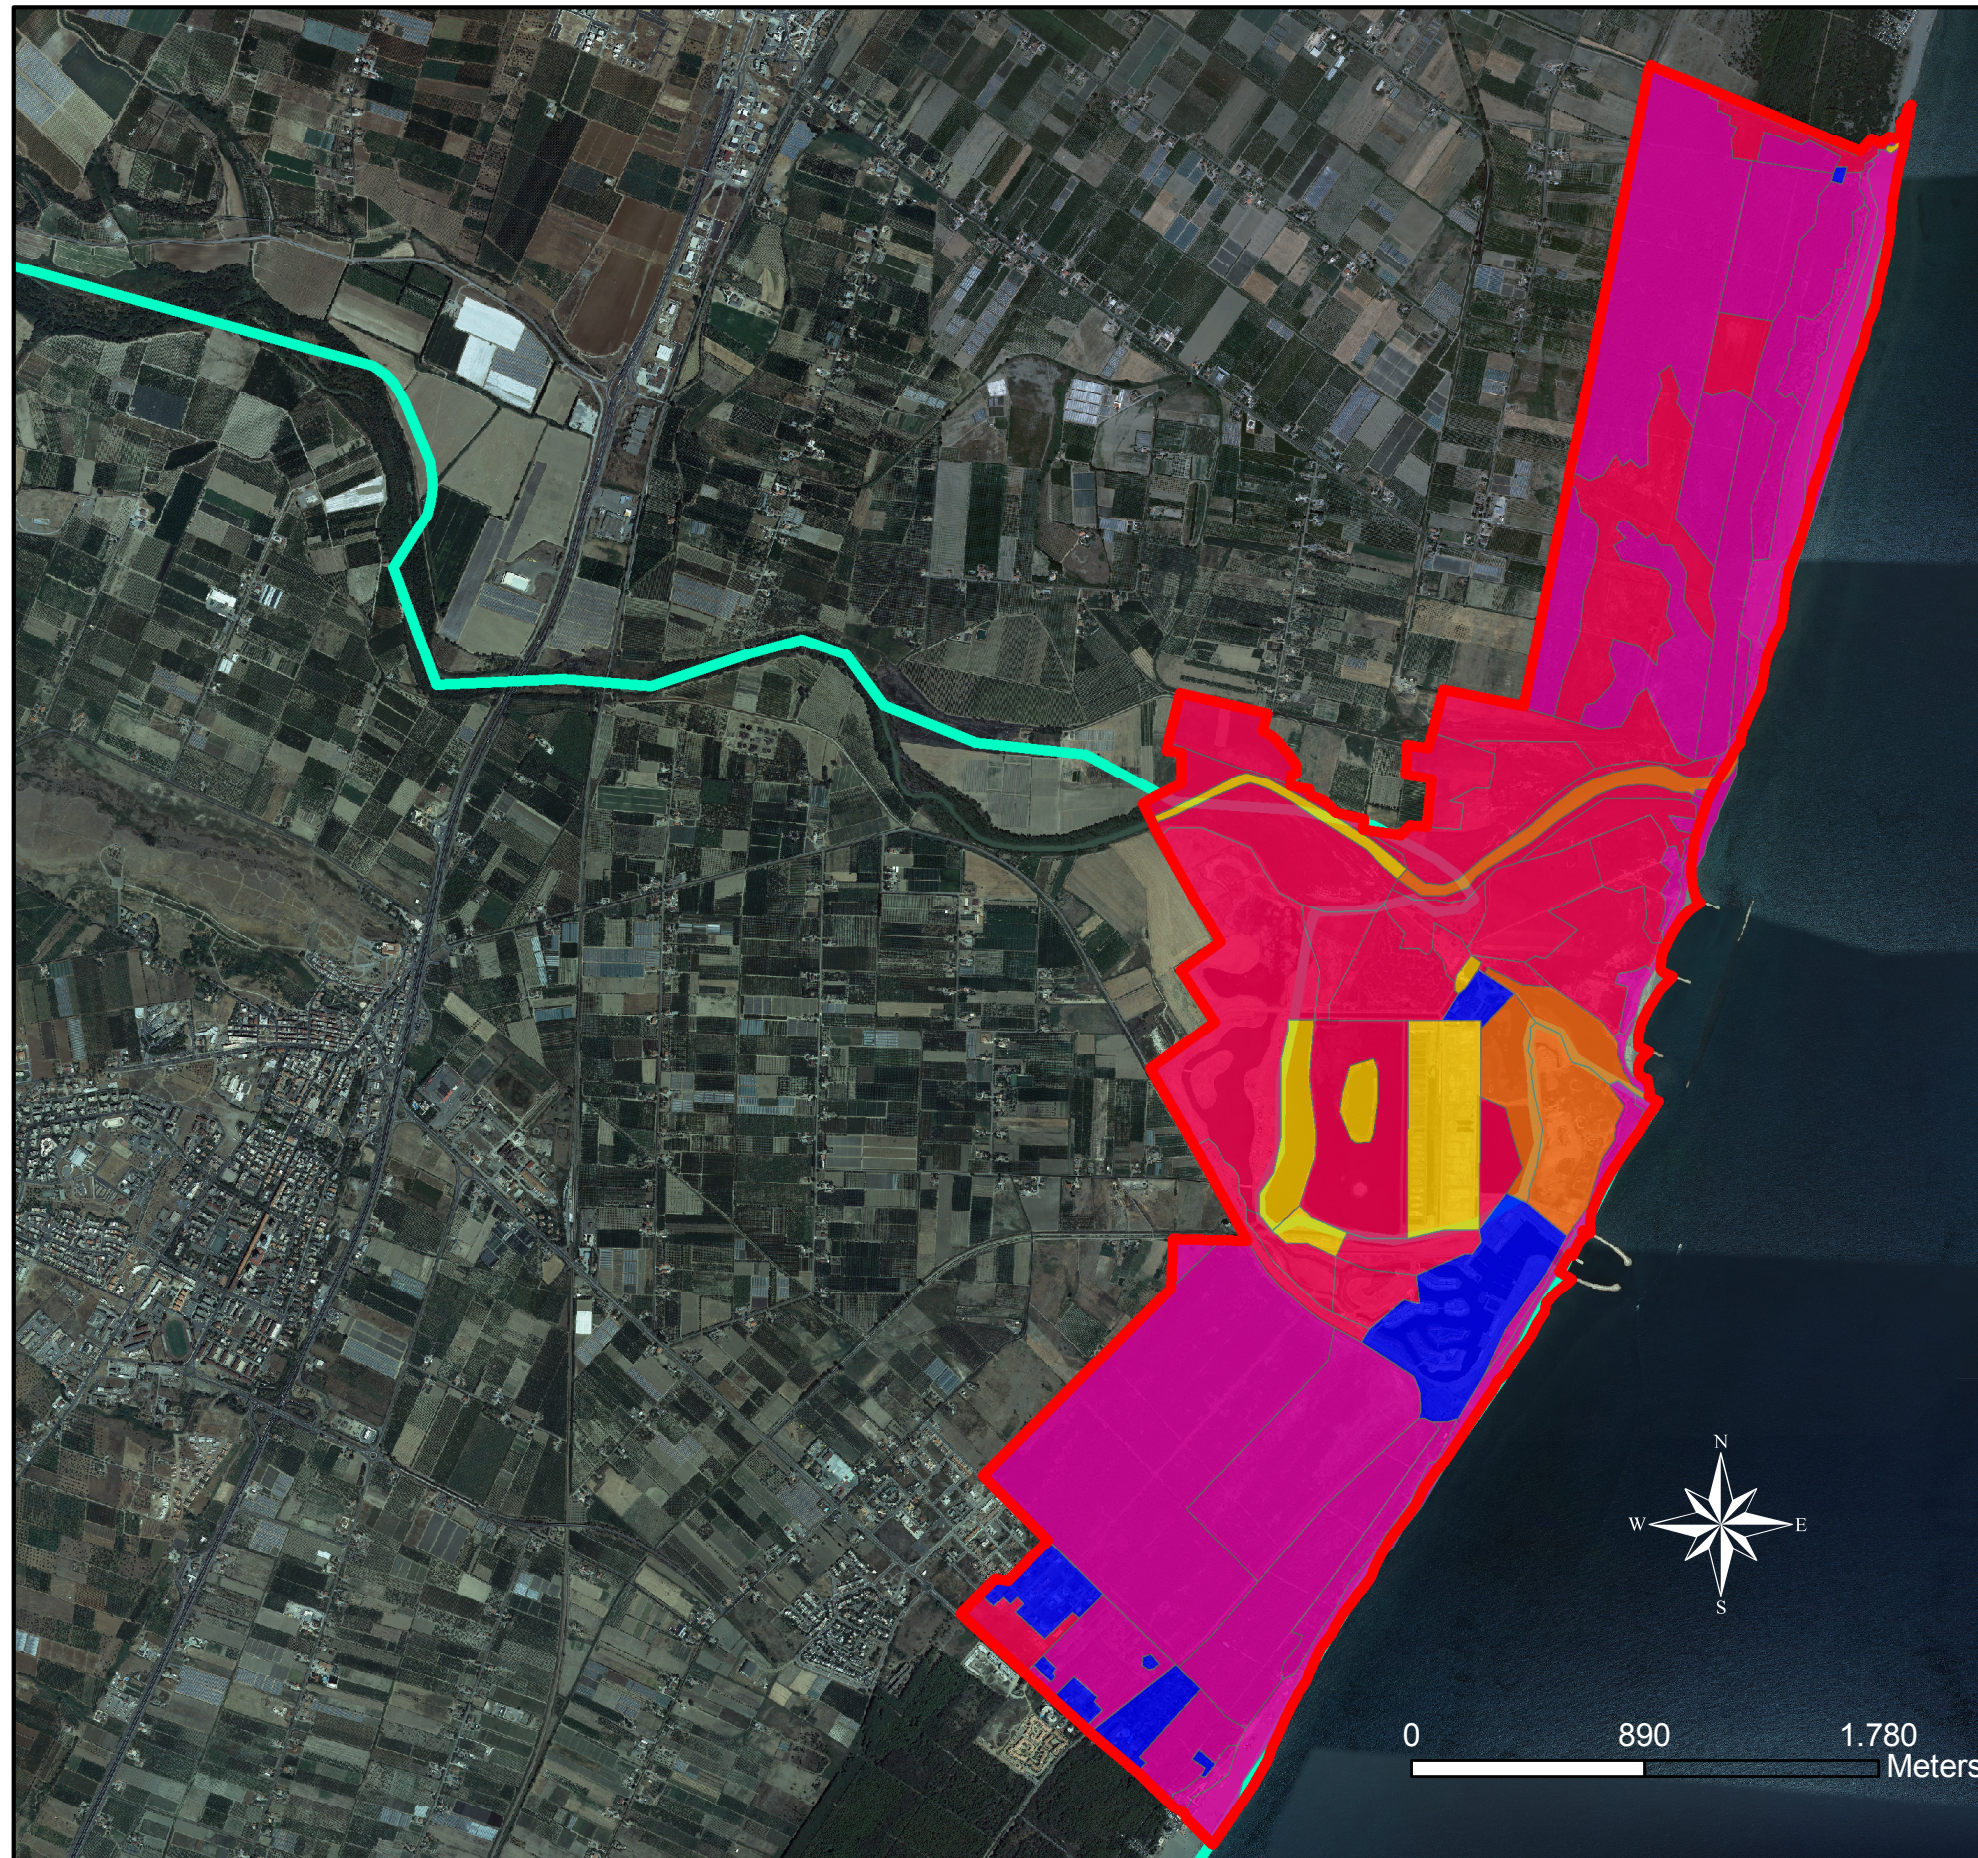

# COMUNE DI POLICORO VALUTAZIONE D'INCIDENZA DEL REGOLAMENTO URBANISTICO

## Degrado

## Legenda

Tav. 10  
Carta del Degrado ambientale  
Sito IT 9220080